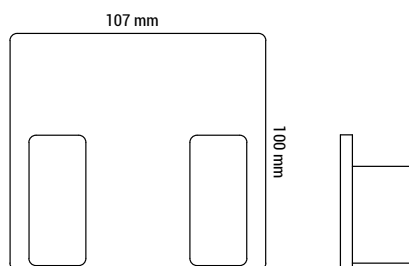

### Tekniska data

|                           |  |
|---------------------------|--|
| <b>Typ</b>                | <b>KROK, DUBBEL</b><br>Prod. No.: 5050, 5051, 5052<br><br>Krok   |
| <b>Mått</b>               | H: 100 mm x B: 107 mm x D: 33 mm   |
| <b>Material</b>           | Pulverlackerat rostfritt stål  |
| <b>Nettovikt</b>          | 0,35 kg  |
| <b>Produktbeskrivning</b> | Vägghängd krok. Pulverlackerat stål. Back-to-back montage. Nettovikt: 0,35 kg.<br>H: 100 mm x B: 107 mm x D: 33 mm |