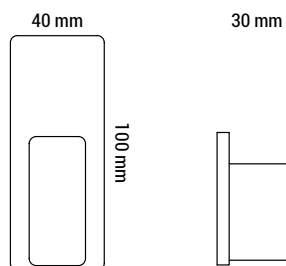

### Tekniska data

<b>Typ</b>	<b>KROK, ENKELT</b> Prod. No.: 5040, 5041, 5042  Krok
<b>Mått</b>	H: 100 mm x B: 40 mm x D: 30 mm
<b>Material</b>	Pulverlackerat rostfritt stål
<b>Nettovikt</b>	0,16 kg
<b>Produktbeskrivning</b>	Vägghängd krok. Pulverlackerat stål. Back-to-back montage. Nettovikt: 0,16 kg. H: 100 mm x B: 40 mm x D: 33 mm